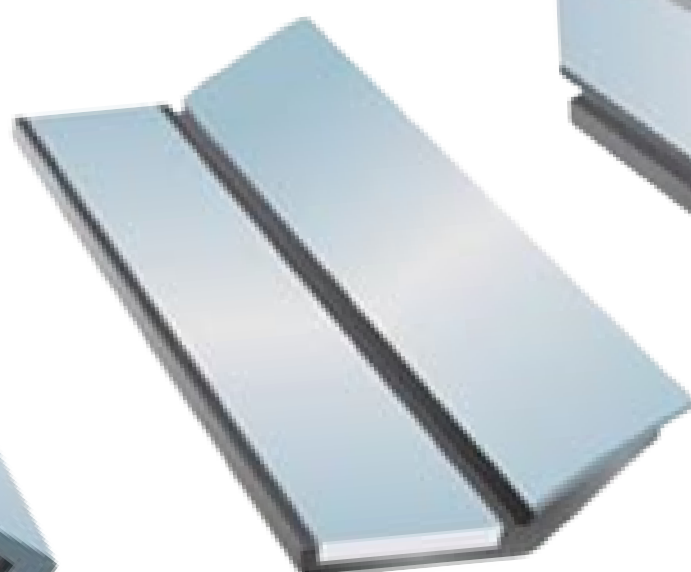

Tecnologia Ltda.

RASPADORES DE BARRAMENTO

RASPADOR WTM-N

- OS RASPADORES DA LINHA WTM CONTAM COM PERFIL METÁLICO PARA ENCAIXE DO LÁBIO RASPADOR E PROTEÇÃO DE SUA PARTE FRONTAL, ONDE CAVACOS NORMALMENTE SÃO PROJETADOS CONTRA A PROTEÇÃO.

- OS LÁBIOS DE VEDAÇÃO SÃO CONFECCIONADOS EM POLIURETANO SÃO COMPATÍVEIS PARA TRABALHAR COM ÓLEO SOLÚVEL E ÓLEO INTEGRAL. PODEM SER SUBSTITUÍDOS QUANDO OCORRER DESGASTE COM O PASSAR DO TEMPO EM FUNCIONAMENTO.

WBP

Union Tecnologia
Nossas soluções fazem história

CONTATO

✉ VENDAS@UNION-TECNOLOGIA.COM

📷 @UNION_TECNOLOGIA

📘 @UNION_TECNOLOGIA

🌐 UNION TECNOLOGIA LTDA.

☎ +55 11 2916 5856

📞 +55 11 93050 5038

📞 +55 11 93403 0183