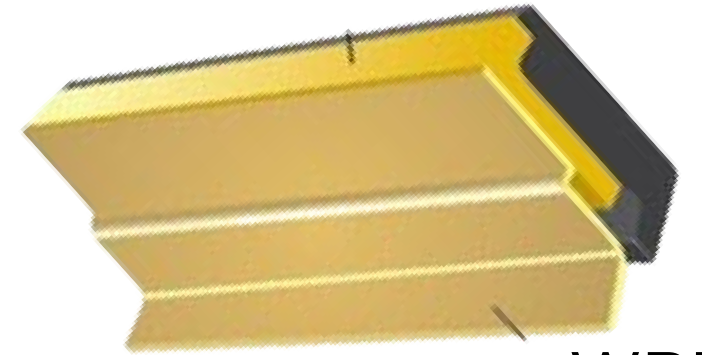

Tecnologia Ltda.

RASPADORES DE BARRAMENTO

RASPADOR WTM-N

- OS RASPADORES DA LINHA WTM CONTAM COM PERFIL METÁLICO PARA ENCAIXE DO LÁBIO RASPADOR E PROTEÇÃO DE SUA PARTE FRONTAL, ONDE CAVACOS NORMALMENTE SÃO PROJETADOS CONTRA A PROTEÇÃO.

- OS LÁBIOS DE VEDAÇÃO SÃO CONFECCIONADOS EM POLIURETANO SÃO COMPATÍVEIS PARA TRABALHAR COM ÓLEO SOLÚVEL E ÓLEO INTEGRAL. PODEM SER SUBSTITUÍDOS QUANDO OCORRER DESGASTE COM O PASSAR DO TEMPO EM FUNCIONAMENTO.

WKS

WBR

Union Tecnologia
Nossas soluções fazem história

CONTATO

✉ VENDAS@UNION-TECNOLOGIA.COM

📷 @UNION_TECNOLOGIA

📘 @UNION_TECNOLOGIA

🌐 UNION TECNOLOGIA LTDA.

☎ +55 11 2916 5856

📞 +55 11 93050 5038

📞 +55 11 93403 0183