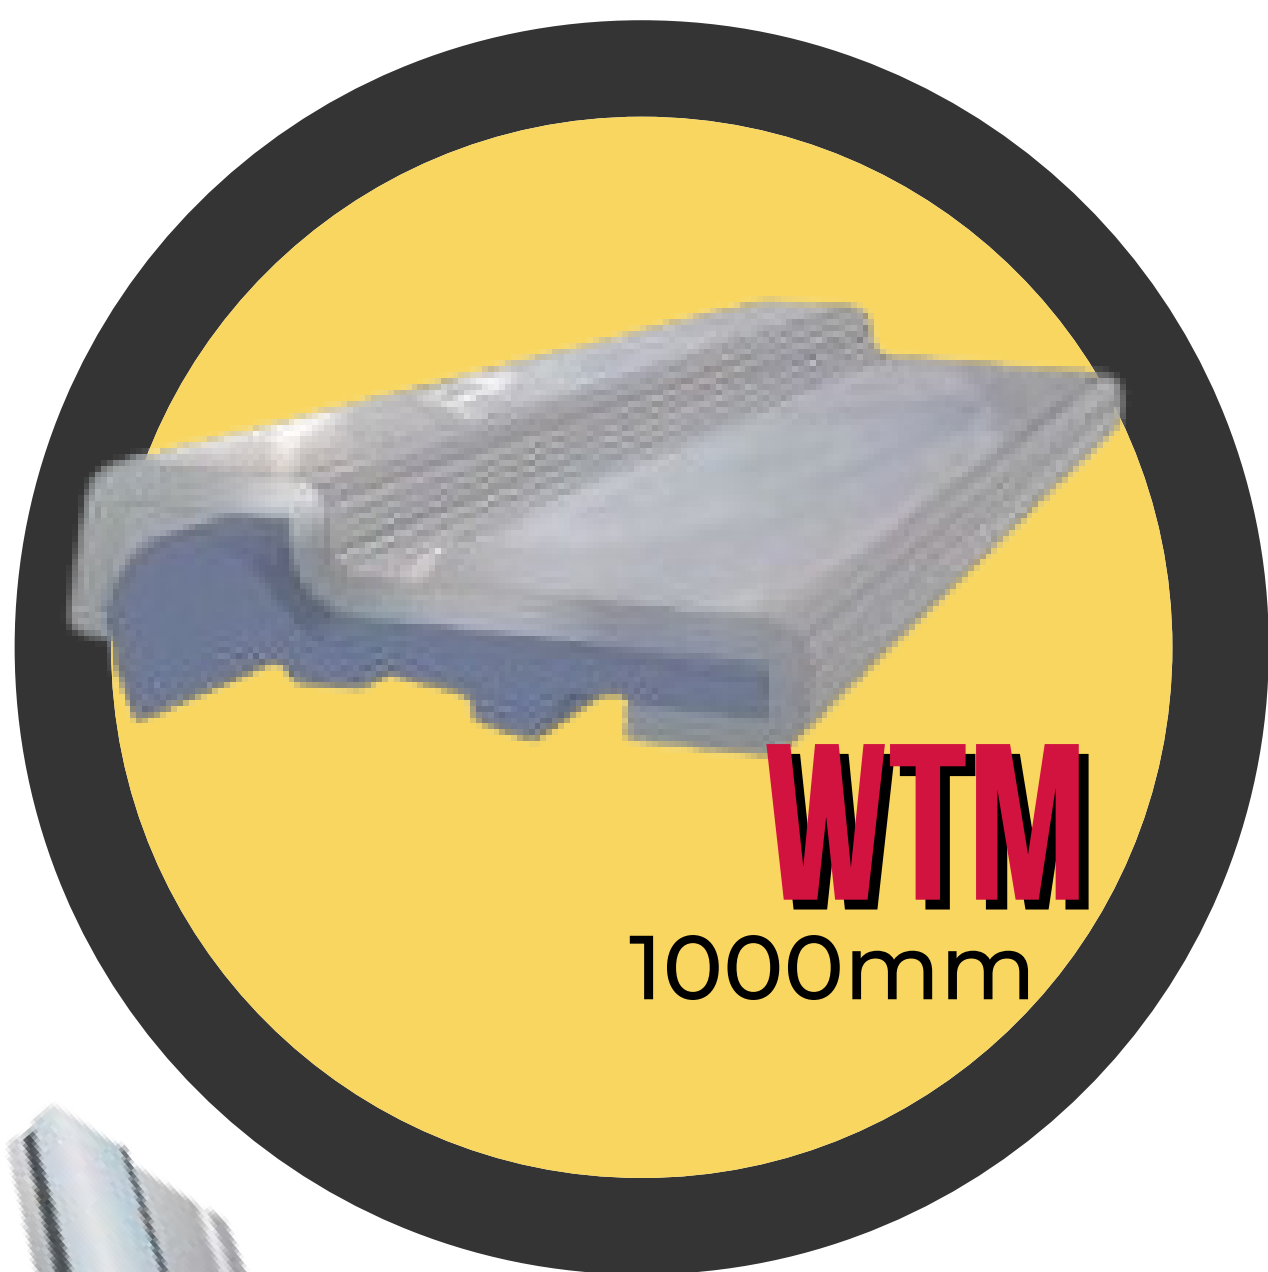

Tecnologia Ltda.

RASPADORES DE BARRAMENTO

RASPADOR WTM

- OS RASPADORES DA LINHA WTM CONTAM COM PERFIL METÁLICO PARA ENCAIXE DO LÁBIO RASPADOR E PROTEÇÃO DE SUA PARTE FRONTAL, ONDE CAVACOS NORMALMENTE SÃO PROJETADOS CONTRA A PROTEÇÃO.

- OS LÁBIOS DE VEDAÇÃO SÃO CONFECCIONADOS EM POLIURETANO SÃO COMPATÍVEIS PARA TRABALHAR COM ÓLEO SOLÚVEL E ÓLEO INTEGRAL. PODEM SER SUBSTITUÍDOS QUANDO OCORRER DESGASTE COM O PASSAR DO TEMPO EM FUNCIONAMENTO.

WTM
1000mm

Union Tecnologia
Nossas soluções fazem história

CONTATO

✉ VENDAS@UNION-TECNOLOGIA.COM

📷 @UNION_TECNOLOGIA

📘 @UNION_TECNOLOGIA

🌐 UNION TECNOLOGIA LTDA.

☎ +55 11 2916 5856

📞 +55 11 93050 5038

📞 +55 11 93403 0183