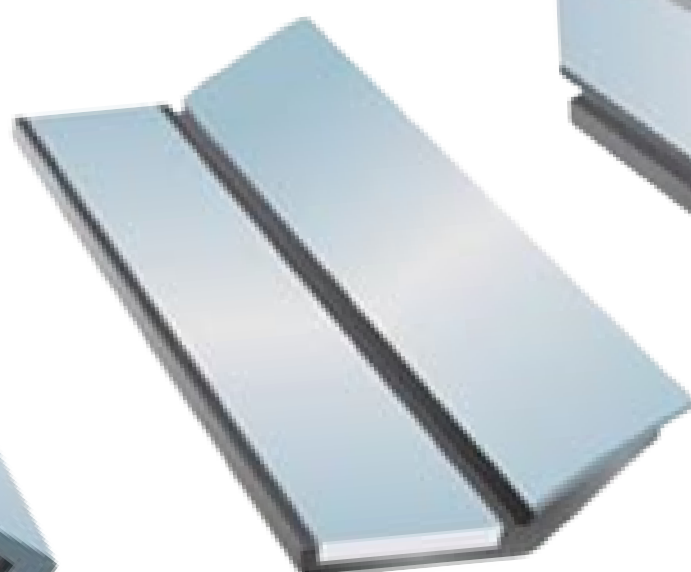

Tecnologia Ltda.

RASPADORES DE BARRAMENTO

RASPADOR WTM

- OS RASPADORES DA LINHA WTM CONTAM COM PERFIL METÁLICO PARA ENCAIXE DO LÁBIO RASPADOR E PROTEÇÃO DE SUA PARTE FRONTAL, ONDE CAVACOS NORMALMENTE SÃO PROJETADOS CONTRA A PROTEÇÃO.

- OS LÁBIOS DE VEDAÇÃO SÃO CONFECCIONADOS EM POLIURETANO SÃO COMPATÍVEIS PARA TRABALHAR COM ÓLEO SOLÚVEL E ÓLEO INTEGRAL. PODEM SER SUBSTITUÍDOS QUANDO OCORRER DESGASTE COM O PASSAR DO TEMPO EM FUNCIONAMENTO.

WBP

Union Tecnologia
Nossas soluções fazem história

CONTATO

✉ VENDAS@UNION-TECNOLOGIA.COM

📷 @UNION_TECNOLOGIA

📘 @UNION_TECNOLOGIA

🌐 UNION TECNOLOGIA LTDA.

☎ +55 11 2916 5856

📞 +55 11 93050 5038

📞 +55 11 93403 0183